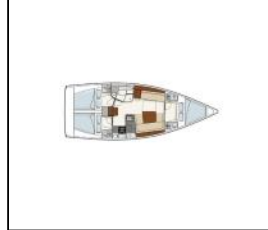

## Jedrilica Hanse 385 Mare Nostrum

Yacht ID:	10955
Yacht type:	Jedrilica
Yacht:	<a href="#">Hanse 385 Mare Nostrum</a>
Marina:	Grčka / Kos, Kos Marina
Production year:	2015
Cabins:	3
Deposit:	0,00 €

**Elektrika:** Priključak 220 V, Punjač akumulatora, Solarni paneli, USB charger for mobile phone and laptop, USB sockets, Utičnica 220V,