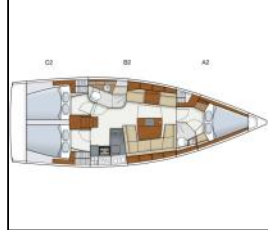

Jedrilica Hanse 415 Deep Blue

Yacht ID:	10948
Yacht type:	Jedrilica
Yacht:	Hanse 415 Deep Blue
Marina:	Grčka / Lavrion, main port
Production year:	2014
Cabins:	3
Deposit:	0,00 €

Elektrika: Inverter, Priključak 220 V, Punjač akumulatora, Solarni paneli, USB sockets, Utičnica 220V,