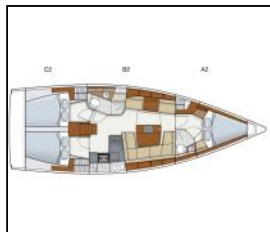

Jedrilica Hanse 415 Deep Blue

Yacht ID:	10948
Yacht type:	Jedrilica
Yacht:	Hanse 415 Deep Blue
Marina:	Grčka / Lavrion, main port
Production year:	2014
Cabins:	3
Deposit:	0,00 €

Elektrika: Inverter, Priključak 220 V, Punjač akumulatora, Solarni paneli, USB sockets, Utičnica 220V,