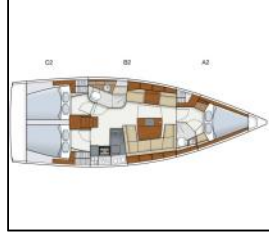

Jedrilica Hanse 415 Deep Blue

Yacht ID:	10948
Yacht type:	Jedrilica
Yacht:	Hanse 415 Deep Blue
Marina:	Grčka / Lavrion, main port
Production year:	2014
Cabins:	3
Deposit:	0,00 €

Elektrika: Inverter, Priključak 220 V, Punjač akumulatora, Solarni paneli, USB sockets, Utičnica 220V,