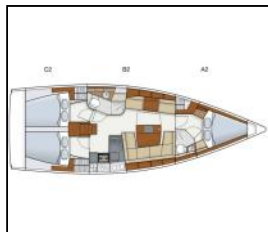

Jedrilica Hanse 415 Deep Blue

Yacht ID:	10948
Yacht type:	Jedrilica
Yacht:	Hanse 415 Deep Blue
Marina:	Grčka / Lavrion, main port
Production year:	2014
Cabins:	3
Deposit:	0,00 €

Elektrika: Inverter, Priključak 220 V, Punjač akumulatora, Solarni paneli, USB sockets, Utičnica 220V,