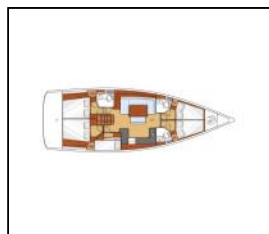

Jedrilica Oceanis 48 Annita

Yacht ID:	10945
Yacht type:	Jedrilica
Yacht:	Oceanis 48 Annita
Marina:	Grčka / Rhodes New Marina
Production year:	2015
Cabins:	5
Deposit:	0,00 €

Elektrika: Punjač akumulatora, Solarni paneli, USB charger for mobile phone and laptop, Utičnica 220V,