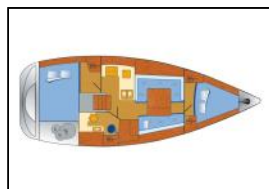

Jedrilica Oceanis 34.2 LL Skyhawk

Yacht ID:	10933
Yacht type:	Jedrilica
Yacht:	Oceanis 34.2 LL Skyhawk
Marina:	Hrvatska / Marina Tehnomont Veruda, Pula
Production year:	2014
Cabins:	2
Deposit:	1.500,00 €