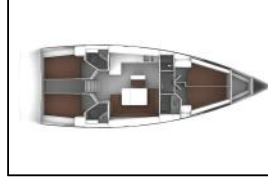

Jedrilica Bavaria Cruiser 46 MH 51

Yacht ID:	10920
Yacht type:	Jedrilica
Yacht:	Bavaria Cruiser 46 MH 51
Marina:	Hrvatska / Marina Hramina, Murter
Production year:	2015
Cabins:	4
Deposit:	2.000,00 €

Elektrika: Akumulator, Grijanje, Priključak 220 V, Pumpa, Pumpa za šantinu (kaljužnu pumpu) - Električna, Punjač akumulatora, Starter baterija, Utičnica 220V, 12 V,
Intererijer: Barometar, Termometar, Toaletni papir,
Kuhinja: Frižider, Kuhalo, Kuhinjski pribor, Pećnica, Plinske boce, Pumpa za vodu, Sudoper, Topla voda,
Navigacija: Automatski pilot, Dalekozor, GPS chart ploter, Log, Brzina, Dubina, Mjerač brzine vjetra, Nautičke karte i vodič, Navigacijski pribor, Peljar, Pramčani propeler, Ručni/prijenosni kompas,
Paluba: Bimini top, Bokobrani, Četka za palubu, Crijevo za vodu, Električno sidreno vitlo, Glavni kompas na palubi, Gumenjaka (Pomoćni čamac), Hvataljka za muring (mezomarinier), Impeler, Jarbolna sjedalica s vrećom, Kanistar za gorivo, Konopi za privez, Krmene ljestve, Lijevak za gorivo, Pasarela (mostić, skala), Plastična kanta, Platforma za kupanje, Pumpa za šantinu (kaljužna pumpa) - Mehanička, Rezervno motorno ulje, Ručice vinča, Sidro s lancem, Sprayhood, Stol u kokpitu, Tikovina u kokpitu, Vanjski/krmene tuš,
Sigurnost: Aparat za gašenje požara, Baklja, Bova za spašavanje sa svjetlom, Komplet prve pomoći, Pomoćno rudo kormila - argola, Prsluci za spašavanje (pojas za spašavanje), Rezervni dijelovi, Rog (truba) za maglu, Search light, Set alata, Sigurnosni remen, Vesla, VHF radio stanica, Znakovi opasnosti,
Udobnost: Deke, Jastuci, Posteljina, Ručnici,
Zabava: DVD player, LCD TV, Radio CD player,