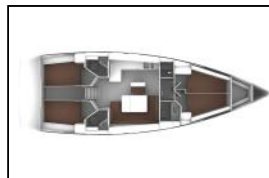

## Jedrilica Bavaria Cruiser 46 MH 49

Yacht ID:	10918
Yacht type:	Jedrilica
Yacht:	<a href="#">Bavaria Cruiser 46 MH 49</a>
Marina:	Hrvatska / Marina Hramina, Murter
Production year:	2015
Cabins:	4
Deposit:	2.000,00 €