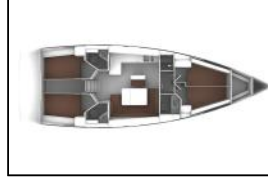

Elektrika: Akumulator, Grijanje, Priključak 220 V, Pumpa, Pumpa za šantinu (kaljužnu pumpu) - Električna, Punjač akumulatora, Starter baterija, Utičnica 220V, 12 V,
Intererijer: Barometar, Termometar, Toaletni papir,
Kuhinja: Frižider, Kuhalo, Kuhinjski pribor, Pećnica, Plinske boce, Pumpa za vodu, Sudoper, Topla voda,
Navigacija: Automatski pilot, Dalekozor, GPS chart ploter, Log, Brzina, Dubina, Mjerač brzine vjetra, Nautičke karte i vodič, Navigacijski pribor, Peljar, Pramčani propeler, Ručni/prijenosni kompas,
Paluba: Bimini top, Bokobrani, Četka za palubu, Crijevo za vodu, Električno sidreno vitlo, Glavni kompas na palubi, Gumenjak (Pomoćni čamac), Hvataljka za muring (mezomarinier), Impeler, Jarbolna sjedalica s vrećom, Kanistar za gorivo, Konopi za privez, Krmene ljestve, Lijevak za gorivo, Pasarela (mostić, skala), Plastična kanta, Platforma za kupanje, Pumpa za šantinu (kaljužna pumpa) - Mehanička, Rezervno motorno ulje, Ručice vinča, Sidro s lancem, Sprayhood, Stol u kokpitu, Tikovina u kokpitu, Vanjski/krmene tuš,
Sigurnost: Aparat za gašenje požara, Baklja, Bova za spašavanje sa svjetlom, Komplet prve pomoći, Pomoćno rudo kormila - argola, Prsluci za spašavanje (pojas za spašavanje), Rezervni dijelovi, Rog (truba) za maglu, Search light, Set alata, Sigurnosni remen, Vesla, VHF radio stanica, Znakovi opasnosti,
Udobnost: Deke, Jastuci, Posteljina, Ručnici,
Zabava: DVD player, LCD TV, Radio CD player,