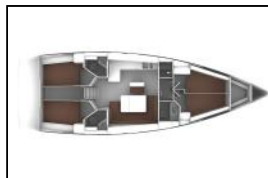

Elektrika: Akumulator, Grijanje, Priključak 220 V, Pumpa, Pumpa za šantinu (kaljužnu pumpu) - Električna, Punjač akumulatora, Starter baterija, Utičnica 220V, 12 V,
Intererijer: Barometar, Termometar, Toaletni papir,
Kuhinja: Frižider, Kuhalo, Kuhinjski pribor, Pećnica, Plinske boce, Pumpa za vodu, Sudoper, Topla voda,
Navigacija: Automatski pilot, Dalekozor, GPS chart ploter, Log, Brzina, Dubina, Mjerač brzine vjetra, Nautičke karte i vodič, Navigacijski pribor, Peljar, Pramčani propeler, Ručni/prijenosni kompas,
Paluba: Bimini top, Bokobrani, Četka za palubu, Crijevo za vodu, Električno sidreno vitlo, Glavni kompas na palubi, Gumenjak (Pomoćni čamac), Hvatalka za muring (mezomarinier), Impeler, Jarbolna sjedalica s vrećom, Kanistar za gorivo, Konopi za privez, Krmene ljestve, Lijevak za gorivo, Pasarela (mostić, skala), Plastična kanta, Platforma za kupanje, Pumpa za šantinu (kaljužna pumpa) - Mehanička, Rezervno motorno ulje, Ručice vinča, Sidro s lancem, Sprayhood, Stol u kokpitu, Tikovina u kokpitu, Vanjski/krmene tuš,
Sigurnost: Aparat za gašenje požara, Baklja, Bova za spašavanje sa svjetlom, Komplet prve pomoći, Pomoćno rudo kormila - argola, Prsluci za spašavanje (pojas za spašavanje), Rezervni dijelovi, Rog (truba) za maglu, Search light, Set alata, Sigurnosni remen, Vesla, VHF radio stanica, Znakovi opasnosti,
Udobnost: Deke, Jastuci, Posteljina, Ručnici,
Zabava: DVD player, LCD TV, Radio CD player,