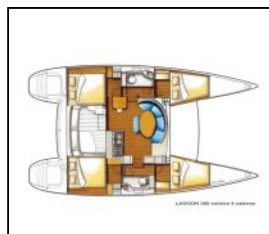

Katamaran Lagoon 380 S2 blue elli

Yacht ID:	10915
Yacht type:	Katamaran
Yacht:	Lagoon 380 S2 blue elli
Marina:	Grčka / Corfu, Gouvia Marina
Production year:	2008
Cabins:	4
Deposit:	3.500,00 €

Elektrika: Grijanje, Pumpa za šantinu (kaljužnu pumpu) - Električna, Punjač akumulatora,
Intererijer: Barometar, Električni ventilatori, Sat,
Jedrilje: Električna vitla, Lazy bag, Lazy jacks,
Kuhinja: Frižider, Kuhalo, Kuhinjski pribor, Topla voda,
Navigacija: AIS, Automatski pilot, Dalekozor, Elektronicke nautičke karte, GPS, GPS chart plotter - cockpit, Harbour guides, Log, Log, Brzina, Dubina, Mjerač brzine vjetra, Nautičke karte i vodič, Peljar, Popis svjetla, Radar reflektor, Ručni/prijenosni kompas, Upravljačka ploča u kokpitu, Windex,
Paluba: Bimini top, Crijevo za vodu, Električno sidreno vitlo, Glavni kompas na palubi, Jarbolna sjedalica s vrećom, Pasarela (mostić, skala), Sprayhood, Stol u kokpitu, Užad,
Sigurnost: Aparat za gašenje požara, Baklja, Crni tank (tank za sanitarne vode), EPIRB-Distress radio beacons, GMDSS, Horseshoe lifebuoy (potkova za spašavanje), Inflatable life raft, Komplet prve pomoći, Plutajuće svjetlo, Pomoćno rudo kormila - argola, Rog (truba) za maglu, Samonapuhujući prsluk za spašavanje, Set alata, Sigurnosni remen, VHF radio stanica,
Udobnost: Jastuci u kokpitu,
Zabava: Vanjski zvučnici,