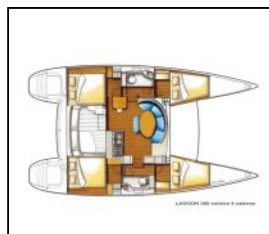

Katamaran Lagoon 380 S2 blue elli

Yacht ID:	10915
Yacht type:	Katamaran
Yacht:	Lagoon 380 S2 blue elli
Marina:	Grčka / Corfu, Gouvia Marina
Production year:	2008
Cabins:	4
Deposit:	3.500,00 €

Elektrika: Grijanje, Pumpa za šantinu (kaljužnu pumpu) - Električna, Punjač akumulatora,
Intererijer: Barometar, Električni ventilatori, Sat,
Jedrilje: Električna vitla, Lazy bag, Lazy jacks,
Kuhinja: Frižider, Kuhalo, Kuhinjski pribor, Topla voda,
Navigacija: AIS, Automatski pilot, Dalekozor, Elektronicke nautičke karte, GPS, GPS chart plotter - cockpit, Harbour guides, Log, Log, Brzina, Dubina, Mjerač brzine vjetra, Nautičke karte i vodič, Peljar, Popis svjetla, Radar reflektor, Ručni/prijenosni kompas, Upravljačka ploča u kokpitu, Windex,
Paluba: Bimini top, Crijervo za vodu, Električno sidreno vitlo, Glavni kompas na palubi, Jarbolna sjedalica s vrećom, Pasarela (mostić, skala), Sprayhood, Stol u kokpitu, Užad,
Sigurnost: Aparat za gašenje požara, Baklja, Crni tank (tank za sanitarne vode), EPIRB-Distress radio beacons, GMDSS, Horseshoe lifebuoy (potkova za spašavanje), Inflatable life raft, Komplet prve pomoći, Plutajuće svjetlo, Pomoćno rudo kormila - argola, Rog (truba) za maglu, Samonapuhujući prsluk za spašavanje, Set alata, Sigurnosni remen, VHF radio stanica,
Udobnost: Jastuci u kokpitu,
Zabava: Vanjski zvučnici,