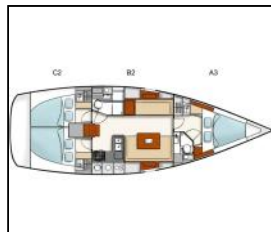

Jedrilica Hanse 400 Flyer Of Lorne

Yacht ID:	10875
Yacht type:	Jedrilica
Yacht:	Hanse 400 Flyer Of Lorne
Marina:	Grčka / Kos, Kos Marina
Production year:	2006
Cabins:	3
Deposit:	0,00 €

Elektrika: Priključak 220 V, Punjač akumulatora, Solarni paneli, USB charger for mobile phone and laptop, USB sockets, Utičnica 220V,