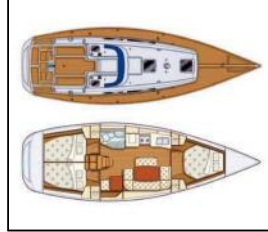

Jedrilica Grand Soleil 37 R Sportski vuk

Yacht ID:	10861
Yacht type:	Jedrilica
Yacht:	Grand Soleil 37 R Sportski vuk
Marina:	Hrvatska / Marina Mandalina, Šibenik
Production year:	2010
Cabins:	3
Deposit:	2.000,00 €

Elektrika: Grijanje, Priključak 220 V,
Intererijer: Ključevi plovila,
Jedrilje: Lazy bag, Lazy jacks, Spinnaker bum (tangun), Spinnaker-device, Winch,
Kuhinja: Frižider, Topla voda,
Navigacija: Automatski pilot, Brzinomjer, Dalekozor, Dubinomjer, GPS chart plotter - cockpit, Harbour guides, Nautičke karte, Navigacijski pribor,
Paluba: Bimini top, Bokobrani, Četka za palubu, Crijevo za vodu, Električno sidreno vitlo, Gumenjak (Pomoćni čamac), Hvataljka za muring (mezomariner), Impeler, Konopi za privez, Krmene ljestve, Pasarela (mostić, skala), Plastična kanta, Pomoćno sidro (rezervno sidro), Pumpa za gumenjak (pomoćni čamac), Ručice vinča, Sidro, Sidro sa konopom, Sprayhood, Stol u kokpitu, Tikovina u kokpitu, Vanbrodski motor, Vanjski/krmeni tuš,
Sigurnost: Aparat za gašenje požara, Baterijska lampa, Dimna kutija, Horseshoe lifebuoy (potkova za spašavanje), Komplet prve pomoći, Pomoćno rudo kormila - argola, Prsluci za spašavanje (pojas za spašavanje), Rog (truba) za maglu, Signalne rakete i baklje, Sigurnosni remen, Splav za spasavanje, Vesla, VHF radio stanica,
Udobnost: Jastuci u kokpitu, Posteljina, Ručnici,
Zabava: Radio CD mp3 player + USB, Vanjski zvučnici,