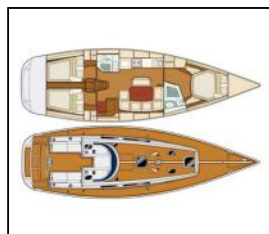

Jedrilica Grand Soleil 43 Skalice

Yacht ID:	10860
Yacht type:	Jedrilica
Yacht:	Grand Soleil 43 Skalice
Marina:	Hrvatska / Marina Mandalina, Šibenik
Production year:	2005
Cabins:	3
Deposit:	2.000,00 €

Elektrika: Grijanje, Priključak 220 V,
Intererijer: Barometar, Ključevi plovila, Sat,
Jedrilje: Lazy bag, Lazy jacks, Spinnaker bum (tangun), Spinnaker-device, Winch,
Kuhinja: Frižider, Topla voda,
Navigacija: Automatski pilot, Brzinomjer, Dalekozor, Dubinomjer, GPS chart ploter, Harbour guides, Nautičke karte, Nautičke karte i vodič, Navigacijski pribor, Pramčani propeler, Propeler s 3 sklopive elise, Radar reflektor,
Paluba: Bimini top, Bokobrani, Četka za palubu, Crijevo za vodu, Električno sidreno vitlo, Glavno sidro, Hvatalka za muring (mezomariner), Impeler, Konopi za privez, Krmene ljestve, Olujno sidro (zavlačno sidro), Pasarela (mostić, skala), Plastična kanta, Pomoćni čamac sa motorom, Pomoćno sidro (rezervno sidro), Pumpa za gumenjak (pomoćni čamac), Ručice vinča, Sidro s lancem, Sidro sa konopom, Sprayhood, Stol u kokpitu, Tikovina u kokpitu, Vanbrodski motor, Vanjski/krmene tuš,
Sigurnost: Aparat za gašenje požara, Baterijska lampa, Crni tank (tank za sanitarne vode), Horseshoe lifebuoy (potkova za spašavanje), Komplet prve pomoći, Pomoćno rudo kormila - argola, Prsluci za spašavanje (pojas za spašavanje), Rog (truba) za maglu, Signalne rakete i baklje, Sigurnosni remen, Splav za spasavanje, Vatrogasna sjekira, Vesla, VHF radio stanica,
Udobnost: Jastuci u kokpitu, Posteljina, Ručnici,
Zabava: DVD player, Radio, TV, Vanjski zvučnici,