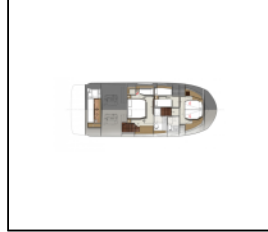

Motorna jahta Prestige 520 Medusa

Yacht ID:	10837
Yacht type:	Motorna jahta
Yacht:	Prestige 520 Medusa
Marina:	Hrvatska / ACI Marina Split
Production year:	2020
Cabins:	3 + 1
Deposit:	5.000,00 €

Elektrika: Desalinizator, Generator, Grijanje, Inverter, Klimatizacija, Trim tabs,
Intererijer: Konvertibilni stol u salonu, Perilica rublja, Sušilica, Tepih, Upholstery,
Jedrilje: Električna vitla,
Kuhinja: Frižider, Kuhalo, Mašina za kavu, Mikrovalna pećnica, Napa, Perilica suđa, Topla voda, Zamrzivač,
Navigacija: Automatski pilot, GPS chart ploter, GPS on Fly, Pramčani propeler,
Paluba: Anchor winch remote control, Bimini top, Bokobrani, Brojač lanca sidrenog vitla, Flybridge, Hidraulična pasarela, Hladnjak na flybridgeu, Konopi za privez, Platforma za kupanje, Pomoćni čamac sa motorom, Starboard doors to deck, Stol u kokpitu, Tikovina u kokpitu,
Sigurnost: Crni tank (tank za sanitarne vode),
Udobnost: Jastuci u kokpitu, Madraci,
Zabava: Fusion radio, TV, TV antena, Unutarnji zvučnici, Vanjski zvučnici, Wi-Fi Internet,