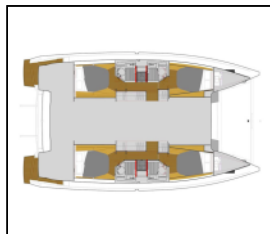

Katamaran Fountaine Pajot Astrea 42 Mouse

Yacht ID:	10818
Yacht type:	Katamaran
Yacht:	Fountaine Pajot Astrea 42 Mouse
Marina:	Hrvatska / Marina Frapa, Rogoznica
Production year:	2021
Cabins:	4 + 2
Deposit:	3.000,00 €

Elektrika: 12V utičnica, Generator, Grijanje, Inverter, Klimatizacija, Pumpa, Pumpa za šantinu (kaljužnu pumpu) - Električna, Punjač akumulatora, Servisne baterije, Solarni paneli, Strujni kabel, Utičnica 220V,

Intererijer: Barometar, Električni ventilatori u kabinama, Navlaka za poplun, Sat, Upholstery,

Jedrilje: Električna vitla,

Kuhinja: Elektricno kuhalo za vodu, Frižider, Kuhalo, Kuhinjski pribor, Pećnica, Plinske boce, Posuda za kavu, Sudoper,

Navigacija: Automatski pilot, Compass, Dalekozor, GPS chart ploter, GPS chart plotter - cockpit, Helm station, Mjerač brzine vjetra, Nautičke karte i vodič, Navigacijski pribor, Radar reflektor, Ručni/prijenosni kompas, Šestar, nautička karta, Tridata, Windex,

Paluba: Bimini top, Bokobrani, Brojač lanca na kormilu, Crijevo za vodu, Električno sidreno vitlo, Grill u kokpitu, Hvataljka za muring (mezomariner), Konopi za privez, Krmene ljestve, Pasarela (mostić, skala), Platforma za kupanje, Pumpa za šantinu (kaljužna pumpa) - Mehanička, Ručice vinča, Sidro Delta, Sidro Jambo, Stol u kokpitu, Vanjski/krmeni tuš, Winter cover,

Sigurnost: Aparat za gašenje požara, Baterijska lampa, Bova za spašavanje sa svjetlom, Crni tank (tank za sanitarne vode), Komplet prve pomoći, Kutija baklji za nuždu, Prsluci za spašavanje (pojas za spašavanje), Rog (truba) za maglu, Set za popravak, Sigurnosni remen, VHF radio stanica,

Udobnost: Jastuci, Jastuci u kokpitu, Posteljina, Prednji jastuci kokpita,

Zabava: Fusion radio, Vanjski zvučnici, Wi-Fi Internet,