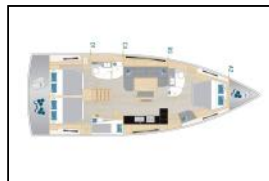

Jedrilica Hanse 460 Balena - OW

Yacht ID:	10800
Yacht type:	Jedrilica
Yacht:	Hanse 460 Balena - OW
Marina:	Hrvatska / Marina Kaštela
Production year:	2025
Cabins:	4
Deposit:	2.000,00 €

Elektrika: Grijanje, Inverter, Punjač akumulatora,

Paluba: Bimini top, Convertible aft sunbathing area, Frižider u kokpitu, Gumenjak (Pomoćni čamac), Platforma za kupanje, Sprayhood, Stol u kokpitu, Tikovina u kokpitu, Vanjski/krmni tuš,

Sigurnost: VHF radio stanica,