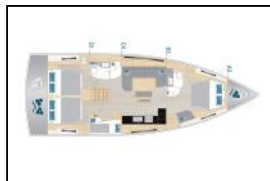

Jedrilica Hanse 460 #277 - OW

Yacht ID:	10794
Yacht type:	Jedrilica
Yacht:	Hanse 460 #277 - OW
Marina:	Hrvatska / Marina Kornati, Biograd
Production year:	2025
Cabins:	4
Deposit:	2.000,00 €

Elektrika: Generator, Grijanje, Inverter, Klimatizacija, Punjač akumulatora,

Paluba: Bimini top, Gumenjak (Pomoćni čamac), Platforma za kupanje, Sprayhood, Stol u kokpitu, Tikovina u kokpitu, Vanjski/krmeni tuš,

Sigurnost: VHF radio stanica,

Udobnost: Jastuci u kokpitu, Posteljina,