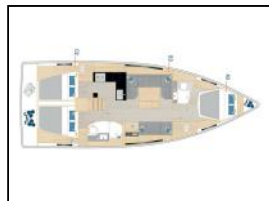

## Jedrilica Hanse 410 Cleo

Yacht ID:	10790
Yacht type:	Jedrilica
Yacht:	<a href="#">Hanse 410 Cleo</a>
Marina:	Hrvatska / Sukošan, D-Marin Dalmacija Marina
Production year:	2025
Cabins:	3
Deposit:	1.800,00 €