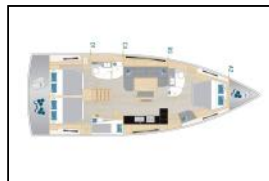

Jedrilica Hanse 460 Prima vera - OW

| | |
|------------------|---|
| Yacht ID: | 10786 |
| Yacht type: | Jedrilica |
| Yacht: | Hanse 460 Prima vera - OW |
| Marina: | Hrvatska / Sukošan, D-Marin Dalmacija Marina |
| Production year: | 2025 |
| Cabins: | 4 |
| Deposit: | 2.000,00 € |