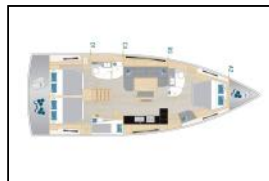

Jedrilica Hanse 460 Prima vera - OW

Yacht ID:	10786
Yacht type:	Jedrilica
Yacht:	Hanse 460 Prima vera - OW
Marina:	Hrvatska / Sukošan, D-Marin Dalmacija Marina
Production year:	2025
Cabins:	4
Deposit:	2.000,00 €