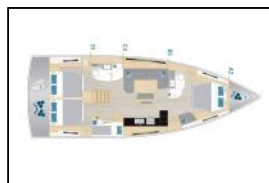

Jedrilica Hanse 460 Alhambra - OW

Yacht ID:	10785
Yacht type:	Jedrilica
Yacht:	Hanse 460 Alhambra - OW
Marina:	Hrvatska / Marina Kaštela
Production year:	2025
Cabins:	4
Deposit:	2.000,00 €

Elektrika: Inverter, Klimatizacija, Punjač akumulatora,
Intererijer: Konvertibilni stol u salonu,
Kuhinja: Frižider, Kuhalo, Kuhinjski pribor, Pećnica, Topla voda,
Navigacija: Automatski pilot, GPS chart plotter - cockpit, Nautičke karte, Peljar, Pramčani propeler, Tridata,
Paluba: Bimini top, Frizider u kokpitu, Gumenjak (Pomoćni čamac), Platforma za kupanje, Roštilj, Sprayhood, Stol u kokpitu, Tikovina u kokpitu, Vanjski/krmeni tuš,
Sigurnost: VHF radio stanica,
Udobnost: Jastuci u kokpitu, Posteljina,
Zabava: Radio CD mp3 player + USB, Vanjski zvučnici, Wet bar,