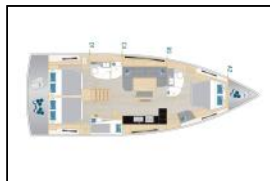

## Jedrilica Hanse 460 Sea you - OW

Yacht ID:	10783
Yacht type:	Jedrilica
Yacht:	<a href="#">Hanse 460 Sea you - OW</a>
Marina:	Hrvatska / Marina Kornati, Biograd
Production year:	2025
Cabins:	4
Deposit:	2.000,00 €