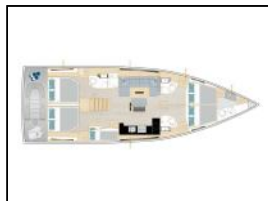

Jedrilica Hanse 510 Balance

Yacht ID:	10782
Yacht type:	Jedrilica
Yacht:	Hanse 510 Balance
Marina:	Hrvatska / Sukošan, D-Marin Dalmacija Marina
Production year:	2025
Cabins:	5 + 1
Deposit:	2.500,00 €

Elektrika: Generator, Grijanje, Inverter, Klimatizacija, Punjač akumulatora,

Intererijer: El. WC, Konvertibilni stol u salonu,

Jedrilje: Electrični primarni winch,

Kuhinja: Frižider, Kuhalo, Kuhinjski pribor, Pećnica, Topla voda,

Navigacija: Automatski pilot, GPS chart plotter - cockpit, Nautičke karte, Peljar, Pramčani propeler, Tridata,

Paluba: Bimini top, Gumenjak (Pomoćni čamac), Platforma za kupanje, Sprayhood, Stol u kokpitu, Tikovina u kokpitu, Vanjski/krmeni tuš,

Sigurnost: VHF radio stanica,

Udobnost: Jastuci u kokpitu, Posteljina,