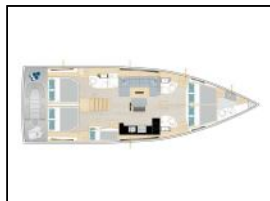

Jedrilica Hanse 510 #062

Yacht ID:	10782
Yacht type:	Jedrilica
Yacht:	Hanse 510 #062
Marina:	Hrvatska / Sukošan, D-Marin Dalmacija Marina
Production year:	2025
Cabins:	5 + 1
Deposit:	2.500,00 €

Elektrika: Generator, Grijanje, Inverter, Klimatizacija, Punjač akumulatora,

Intererijer: El. WC, Konvertibilni stol u salonu,

Jedrilje: Električni primarni winch,

Kuhinja: Frižider, Kuhalo, Kuhinjski pribor, Pećnica, Topla voda,

Navigacija: Automatski pilot, GPS chart plotter - cockpit, Nautičke karte, Peljar, Pramčani propeler, Tridata,

Paluba: Bimini top, Gumenjak (Pomoćni čamac), Platforma za kupanje, Sprayhood, Stol u kokpitu, Tikovina u kokpitu, Vanjski/krmeni tuš,

Sigurnost: VHF radio stanica,

Udobnost: Jastuci u kokpitu, Posteljina,