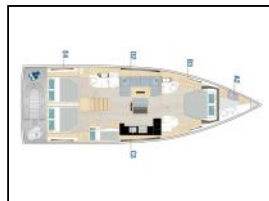

Jedrilica Hanse 510 Amber - OW

Yacht ID:	10781
Yacht type:	Jedrilica
Yacht:	Hanse 510 Amber - OW
Marina:	Hrvatska / Marina Kaštela
Production year:	2025
Cabins:	4 + 1
Deposit:	2.500,00 €

Elektrika: Generator, Grijanje, Inverter, Klimatizacija, Punjač akumulatora,

Intererijer: El. WC, Konvertibilni stol u salonu,

Jedrilje: Electrični primarni winch,

Kuhinja: Frižider, Kuhalo, Kuhinjski pribor, Pećnica, Topla voda,

Navigacija: Automatski pilot, GPS chart plotter - cockpit, Nautičke karte, Peljar, Pramčani propeler, Tridata,

Paluba: Bimini top, Gumenjak (Pomoćni čamac), Platforma za kupanje, Roštilj, Sprayhood, Stol u kokpitu, Tikovina u kokpitu, Vanjski/krmni tuš,

Sigurnost: VHF radio stanica,

Udobnost: Jastuci u kokpitu, Posteljina,