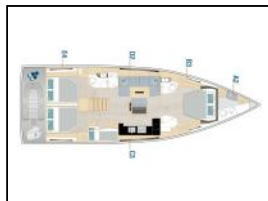

Jedrilica Hanse 510 #063 - OW

Yacht ID:	10781
Yacht type:	Jedrilica
Yacht:	Hanse 510 #063 - OW
Marina:	Hrvatska / Marina Kaštela
Production year:	2025
Cabins:	4 + 1
Deposit:	2.500,00 €

Elektrika: Generator, Grijanje, Inverter, Klimatizacija, Punjač akumulatora,

Intererijer: El. WC, Konvertibilni stol u salonu,

Jedrilje: Electrični primarni winch,

Kuhinja: Frižider, Kuhalo, Kuhinjski pribor, Pećnica, Topla voda,

Navigacija: Automatski pilot, GPS chart plotter - cockpit, Nautičke karte, Peljar, Pramčani propeler, Tridata,

Paluba: Bimini top, Gumenjak (Pomoćni čamac), Platforma za kupanje, Sprayhood, Stol u kokpitu, Tikovina u kokpitu, Vanjski/krmeni tuš,

Sigurnost: VHF radio stanica,

Udobnost: Jastuci u kokpitu, Posteljina,