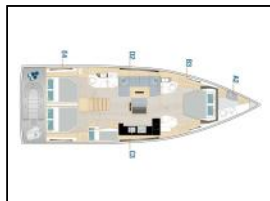

Jedrilica Hanse 510 Amber

Yacht ID:	10781
Yacht type:	Jedrilica
Yacht:	Hanse 510 Amber
Marina:	Hrvatska / Marina Kaštela
Production year:	2025
Cabins:	4 + 1
Deposit:	2.500,00 €

Elektrika: Generator, Grijanje, Inverter, Klimatizacija, Punjač akumulatora,

Intererijer: El. WC, Konvertibilni stol u salonu,

Jedrilje: Electrični primarni winch,

Kuhinja: Frižider, Kuhalo, Kuhinjski pribor, Pećnica, Topla voda,

Navigacija: Automatski pilot, GPS chart plotter - cockpit, Nautičke karte, Peljar, Pramčani propeler, Tridata,

Paluba: Bimini top, Gumenjak (Pomoćni čamac), Platforma za kupanje, Sprayhood, Stol u kokpitu, Tikovina u kokpitu, Vanjski/krmeni tuš,

Sigurnost: VHF radio stanica,

Udobnost: Jastuci u kokpitu, Posteljina,