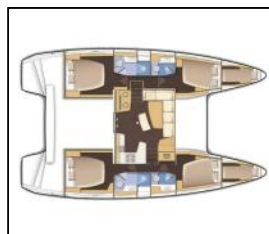

## Katamaran Lagoon 42 Lolina

|                  |                                  |
|------------------|----------------------------------|
| Yacht ID:        | 10766                            |
| Yacht type:      | Katamaran                        |
| Yacht:           | <a href="#">Lagoon 42 Lolina</a> |
| Marina:          | Hrvatska / ACI Marina Split      |
| Production year: | 2018                             |
| Cabins:          | 4 + 2                            |
| Deposit:         | 2.500,00 €                       |