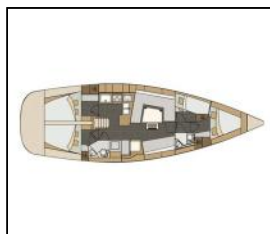

## Jedrilica Elan Impression 45 Heidi

Yacht ID:	10622
Yacht type:	Jedrilica
Yacht:	<a href="#">Elan Impression 45 Heidi</a>
Marina:	Hrvatska / Marina Puntat, Krk
Production year:	2016
Cabins:	4
Deposit:	1.500,00 €