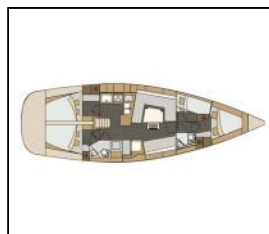

## Jedrilica Elan Impression 45 Heidi

Yacht ID:	10622
Yacht type:	Jedrilica
Yacht:	<a href="#">Elan Impression 45 Heidi</a>
Marina:	Hrvatska / Marina Puntat, Krk
Production year:	2016
Cabins:	4
Deposit:	1.500,00 €