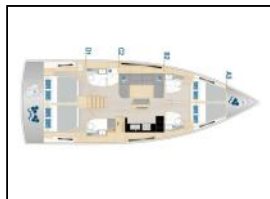

Jedrilica Hanse 460 Fibi

Yacht ID:	10501
Yacht type:	Jedrilica
Yacht:	Hanse 460 Fibi
Marina:	Hrvatska / ACI Marina Pula
Production year:	2024
Cabins:	4
Deposit:	2.500,00 €

Elektrika: Klimatizacija, Punjač akumulatora,
Intererijer: El. WC,
Kuhinja: Frižider, Kuhalo, Kuhinjski pribor, Pećnica, Topla voda,
Navigacija: Automatski pilot, GPS chart plotter - cockpit, Nautičke karte i vodič, Peljar, Pramčani propeler, Tridata,
Paluba: Bimini top, Električno sidreno vitlo, Gumenjak (Pomoćni čamac), Platforma za kupanje, Sprayhood, Stol u kokpitu, Tikovina u kokpitu, Vanjski/krmeni tuš,
Sigurnost: Set alata, VHF radio stanica,
Udobnost: Jastuci u kokpitu, Posteljina,
Zabava: Radio CD player, TV, Vanjski zvučnici,