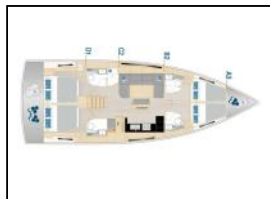

Jedrilica Hanse 460 Fibi

Yacht ID:	10501
Yacht type:	Jedrilica
Yacht:	Hanse 460 Fibi
Marina:	Hrvatska / ACI Marina Pula
Production year:	2024
Cabins:	4
Deposit:	2.500,00 €

Elektrika: Klimatizacija, Punjač akumulatora,

Paluba: Bimini top, Električno sidreno vitlo, Gumenjak

(Pomoćni čamac), Platforma za kupanje, Sprayhood, Stol u kokpitu, Tikovina u kokpitu, Vanjski/krmeni tuš,

Sigurnost: Set alata, VHF radio stanica,

Udobnost: Jastuci u kokpitu, Posteljina,