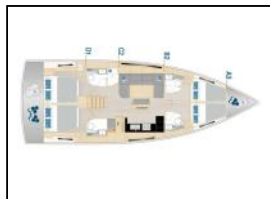

## Jedrilica Hanse 460 Fibi

Yacht ID:	10501
Yacht type:	Jedrilica
Yacht:	<a href="#">Hanse 460 Fibi</a>
Marina:	Hrvatska / ACI Marina Pula
Production year:	2024
Cabins:	4
Deposit:	2.500,00 €

**Elektrika:** Klimatizacija, Punjač akumulatora,  
**Intererijer:** El. WC,  
**Kuhinja:** Frižider, Kuhalo, Kuhinjski pribor, Pećnica, Topla voda,  
**Navigacija:** Automatski pilot, GPS chart plotter - cockpit, Nautičke karte i vodič, Peljar, Pramčani propeler, Tridata,  
**Paluba:** Bimini top, Električno sidreno vitlo, Gumenjak (Pomoćni čamac), Platforma za kupanje, Sprayhood, Stol u kokpitu, Tikovina u kokpitu, Vanjski/krmeni tuš,  
**Sigurnost:** Set alata, VHF radio stanica,  
**Udobnost:** Jastuci u kokpitu, Posteljina,  
**Zabava:** Radio CD player, TV, Vanjski zvučnici,