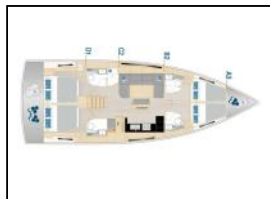

## Jedrilica Hanse 460 Fibi

Yacht ID:	10501
Yacht type:	Jedrilica
Yacht:	<a href="#">Hanse 460 Fibi</a>
Marina:	Hrvatska / ACI Marina Pula
Production year:	2024
Cabins:	4
Deposit:	2.500,00 €

**Elektrika:** Klimatizacija, Punjač akumulatora,

**Paluba:** Bimini top, Električno sidreno vitlo, Gumenjak

(Pomoćni čamac), Platforma za kupanje, Sprayhood, Stol u kokpitu, Tikovina u kokpitu, Vanjski/krmeni tuš,

**Sigurnost:** Set alata, VHF radio stanica,