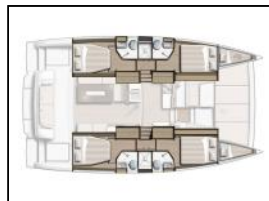

## Katamaran Bali 4.2 Charmant

Yacht ID:	10461
Yacht type:	Katamaran
Yacht:	<a href="#">Bali 4.2 Charmant</a>
Marina:	Hrvatska / Marina Kornati, Biograd
Production year:	2024
Cabins:	4 + 1
Deposit:	2.500,00 €