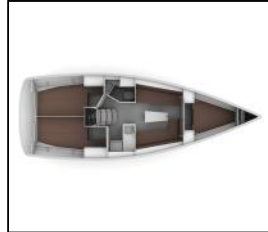

Jedrilica Bavaria Cruiser 34 Bobara

Yacht ID:	10446
Yacht type:	Jedrilica
Yacht:	Bavaria Cruiser 34 Bobara
Marina:	Hrvatska / ACI Marina Split
Production year:	2024
Cabins:	3
Deposit:	1.000,00 €

Elektrika: 12V utičnica, Bojler, Inverter, Pumpa za šantinu (kaljužnu pumpu) - Električna, Punjač akumulatora, Servisne baterije, Solarni paneli, Strujni kabel, Utičnica 220V,
Intererijer: Barometar, Dokumenti plovila, El. WC, Sat, Unutarnji tuš, Vješalice za odjeću,
Kuhinja: Frižider, Kuhalo, Kuhinjski pribor, Pećnica, Plinske boce, Topla voda,
Navigacija: Automatski pilot, Dalekozor, GPS chart plotter - cockpit, LED navigacijska svjetla, Nautičke karte i vodič, Navigacijski pribor, Peljar, Radar reflektor, Ručni/prijenosni kompas, Wind/speed/depth instruments, Windex,
Paluba: Bimini top, Black ball, Bokobrani, Četka za palubu, Crijevo za vodu, Električno sidreno vitlo, Glavni kompas na palubi, Glavno sidro, Gumenjak (Pomoćni čamac), Hvataljka za muring (mezomariner), Jarbolna sjedalica s vrećom, Kanistar za gorivo, Konopi za privez, Krmene ljestve, Lijevak za gorivo, Pasarela (mostić, skala), Plastična kanta, Platforma za kupanje, Pomoćno sidro (rezervno sidro), Pumpa za gumenjak (pomoćni čamac), Pumpa za šantinu (kaljužna pumpa) - Mehanička, Ručice vinča, Sprayhood, Stol u kokpitu, Tikovina u kokpitu, Vanjski/krmeni tuš,
Sigurnost: Aparat za gašenje požara, Bova za spašavanje sa svjetlom, Crni tank (tank za sanitarne vode), Komplet prve pomoći, Kutija baklji za nuždu, Pomoćno rudo kormila - argola, Prsluci za spašavanje (pojas za spašavanje), Prsluk za spašavanje (pojas za spašavanje) (dječji), Rog (truba) za maglu, Search light, Set alata, Set za popravak, Sigurnosni remen, Splav za spasavanje, Vatrogasna sjekira, Vesla, VHF radio stanica,
Udobnost: Deke, Jastuci, Posteljina,
Zabava: Radio, USB, Bluetooth, Ronilačka maska, Unutarnji zvučnici, Vanjski zvučnici, Wi-Fi Internet,