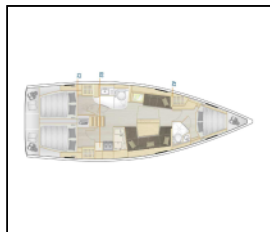

## Jedrilica Hanse 418 Teri

Yacht ID:	10438
Yacht type:	Jedrilica
Yacht:	<a href="#">Hanse 418 Teri</a>
Marina:	Hrvatska / Trogir, Yachtclub Seget (Marina Baotić)
Production year:	2024
Cabins:	3
Deposit:	1.800,00 €

**Paluba:** Bimini top, Gumenjak (Pomoćni čamac), Platforma za kupanje, Sprayhood, Stol u kokpitu, Tikovina u kokpitu, Vanjski/krmeni tuš,

**Sigurnost:** VHF radio stanica,

**Udobnost:** Posteljina,

**Zabava:** Radio CD player, Vanjski zvučnici,