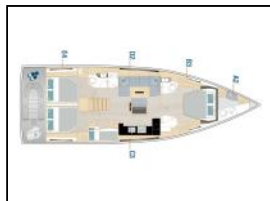

Jedrilica Hanse 510 Alma - OW

Yacht ID:	10437
Yacht type:	Jedrilica
Yacht:	Hanse 510 Alma - OW
Marina:	Hrvatska / Trogir, Yachtclub Seget (Marina Baotić)
Production year:	2024
Cabins:	4 + 1
Deposit:	2.500,00 €

Platforma za kupanje, Roštilj, Smart tender system,

Sprayhood, Stol u kokpitu, Tikova paluba, Tikovina u kokpitu,

Vanjski/krmeni tuš,

Sigurnost: VHF radio stanica,

Udobnost: Jastuci u kokpitu, Posteljina,