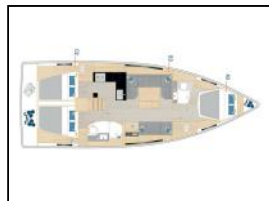

Jedrilica Hanse 410 La Brisa

Yacht ID:	10436
Yacht type:	Jedrilica
Yacht:	Hanse 410 La Brisa
Marina:	Hrvatska / Marina Kaštela
Production year:	2024
Cabins:	3
Deposit:	1.800,00 €

Elektrika: Inverter, Punjač akumulatora,

Paluba: Bimini top, Gumenjak (Pomoćni čamac), Platforma za kupanje, Sprayhood, Stol u kokpitu, Tikovina u kokpitu, Vanjski/krmeni tuš,

Sigurnost: VHF radio stanica,

Udobnost: Jastuci u kokpitu, Posteljina,