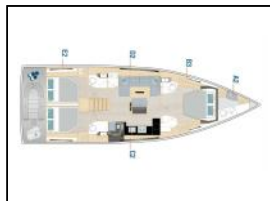

Jedrilica Hanse 510 Ocean Phoenix - OW

Yacht ID:	10432
Yacht type:	Jedrilica
Yacht:	Hanse 510 Ocean Phoenix - OW
Marina:	Hrvatska / Marina Mandalina, Šibenik
Production year:	2024
Cabins:	3 + 1
Deposit:	3.000,00 €