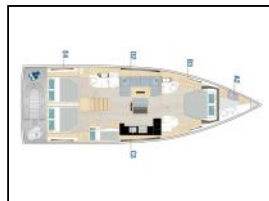

Jedrilica Hanse 510 Tropea - OW

Yacht ID:	10431
Yacht type:	Jedrilica
Yacht:	Hanse 510 Tropea - OW
Marina:	Hrvatska / Marina Kaštela
Production year:	2024
Cabins:	4 + 1
Deposit:	2.500,00 €

Elektrika: Generator, Grijanje, Inverter, Klimatizacija, Punjač akumulatora,

Paluba: Bimini top, Frižider u kokpitu, Gumenjak (Pomoćni čamac), Platforma za kupanje, Sprayhood, Stol u kokpitu, Tikovina u kokpitu, Vanjski/krmni tuš,

Sigurnost: VHF radio stanica,

Udobnost: Jastuci u kokpitu, Posteljina,