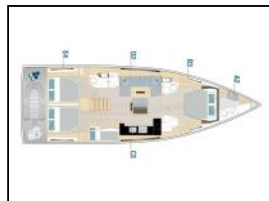

Jedrilica Hanse 510 Tropea - OW

Yacht ID:	10431
Yacht type:	Jedrilica
Yacht:	Hanse 510 Tropea - OW
Marina:	Hrvatska / Marina Kaštela
Production year:	2024
Cabins:	4 + 1
Deposit:	2.500,00 €

Elektrika: Generator, Grijanje, Inverter, Klimatizacija, Punjač akumulatora,

Paluba: Bimini top, Frižider u kokpitu, Gumenjak (Pomoćni čamac), Platforma za kupanje, Sprayhood, Stol u kokpitu, Tikovina u kokpitu, Vanjski/krmeni tuš,

Sigurnost: VHF radio stanica,

Udobnost: Jastuci u kokpitu, Posteljina,