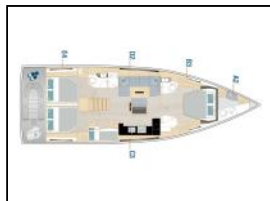

Jedrilica Hanse 510 Darling - OW

Yacht ID:	10427
Yacht type:	Jedrilica
Yacht:	Hanse 510 Darling - OW
Marina:	Hrvatska / Trogir, Yachtclub Seget (Marina Baotić)
Production year:	2024
Cabins:	4 + 1
Deposit:	2.500,00 €

Paluba: Frizider u kokpitu, Gumenjak (Pomoćni čamac), Hard Top Bimini, Platforma za kupanje na hidraulično podizanje, Platforma za kupanje, Roštilj, Smart tender system, Sprayhood, Stol u kokpitu, Tikova paluba, Tikovina u kokpitu, Vanjski/krmeni tuš,