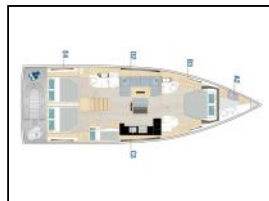

## Jedrilica Hanse 510 Darling - OW

Yacht ID:	10427
Yacht type:	Jedrilica
Yacht:	<a href="#">Hanse 510 Darling - OW</a>
Marina:	Hrvatska / Trogir, Yachtclub Seget (Marina Baotić)
Production year:	2024
Cabins:	4 + 1
Deposit:	2.500,00 €