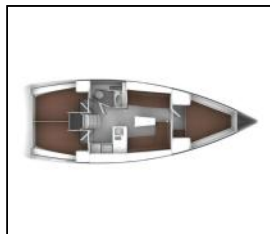

## Jedrilica Bavaria Cruiser 37 Crypto

Yacht ID:	10414
Yacht type:	Jedrilica
Yacht:	<a href="#">Bavaria Cruiser 37 Crypto</a>
Marina:	Hrvatska / ACI Marina Trogir
Production year:	2024
Cabins:	3
Deposit:	2.000,00 €