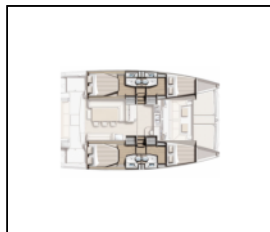

Katamaran Bali 4.1 Wendy

Yacht ID:	10399
Yacht type:	Katamaran
Yacht:	Bali 4.1 Wendy
Marina:	Hrvatska / Marina Kornati, Biograd
Production year:	2019
Cabins:	4 + 1
Deposit:	2.500,00 €

Elektrika: Inverter, Servisne baterije, Solarni paneli, Starter baterija, Strujni kabel,