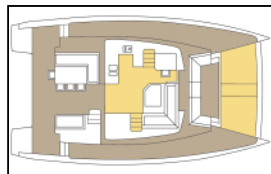

Katamaran Bali 4.5 Sylvester

Yacht ID:	10396
Yacht type:	Katamaran
Yacht:	Bali 4.5 Sylvester
Marina:	Hrvatska / Marina Mandalina, Šibenik
Production year:	2019
Cabins:	4 + 2
Deposit:	3.000,00 €

Elektrika: Generator, Grijanje, Inverter, Klimatizacija, Priključak 220 V, Servisne baterije, Solarni paneli, Starter baterija, Strujni kabel,