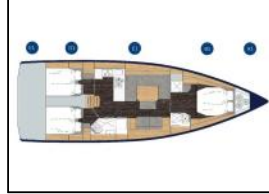

Jedrilica Bavaria C45 Efix

Yacht ID:	10380
Yacht type:	Jedrilica
Yacht:	Bavaria C45 Efix
Marina:	Hrvatska / Marina Zadar (ex. Tankercomerc)
Production year:	2024
Cabins:	3
Deposit:	3.000,00 €

Elektrika: Akumulator, DC plugs 12V , Grijanje, Priključak 220 V, Servisne baterije, Utičnica 220V,

Intererijer: Barometar, El. WC, Konvertibilni stol, LED lights,

Jedrilje: Lazy bag,

Kuhinja: Frižider, Kuhalo, Kuhinjski pribor, Pećnica, Plinske boce, Topla voda,

Navigacija: Automatski pilot, Brzinomjer, GPS chart plotter - cockpit, Harbour guides, Mjerač brzine vjetra, Nautičke karte, Nautičke karte i vodič, Pramčani propeler, Radar reflektor, Ručni/prijenosni kompas, Šestar, nautička karta, Windex,

Paluba: Bimini top, Bokobrani, Električno sidreno vitlo, Glavni kompas na palubi, Gumenjak (Pomoćni čamac), Hvataljka za muring (mezomariner), Jarbolna sjedalica s vrećom, Konopi za privez, Platforma za kupanje, Sprayhood, Stol u kokpitu, Tikovina u kokpitu, Vanjski/krmeni tuš,

Sigurnost: Aparat za gašenje požara, Baklja, Baterijska lampa, Crni tank (tank za sanitarne vode), Komplet prve pomoći, Rog (truba) za maglu, Set alata, Signalne rakete i baklje, Splav za spasavanje, VHF radio stanica, Zaštitna ograda,

Udobnost: Jastuci u kokpitu,

Zabava: Bluetooth player, Hi-Fi sistem, Vanjski zvučnici,