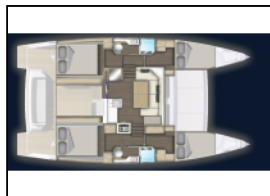

## Katamaran Aventura 37 Thomas

Yacht ID:	10377
Yacht type:	Katamaran
Yacht:	<a href="#">Aventura 37 Thomas</a>
Marina:	Hrvatska / Marina Novi, Novi Vinodolski
Production year:	2024
Cabins:	4
Deposit:	3.000,00 €