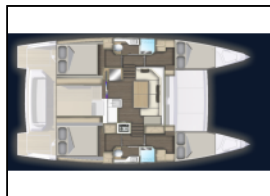

Katamaran Aventura 37 Thomas

Yacht ID:	10377
Yacht type:	Katamaran
Yacht:	Aventura 37 Thomas
Marina:	Hrvatska / Marina Novi, Novi Vinodolski
Production year:	2024
Cabins:	4
Deposit:	3.000,00 €

Elektrika: Inverter, Solarni paneli,