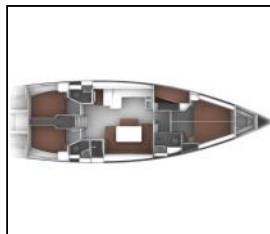

Jedrilica Bavaria Cruiser 51 Lu

Yacht ID:	10360
Yacht type:	Jedrilica
Yacht:	Bavaria Cruiser 51 Lu
Marina:	Hrvatska / Marina Frapa, Rogoznica
Production year:	2014
Cabins:	5
Deposit:	2.000,00 €

Elektrika: Pumpa za šantinu (kaljužnu pumpu) - Električna, Punjač akumulatora, Servisne baterije, Starter baterija, Utičnica 220V,