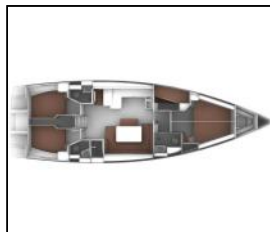

Jedrilica Bavaria Cruiser 51 Lu

Yacht ID:	10360
Yacht type:	Jedrilica
Yacht:	Bavaria Cruiser 51 Lu
Marina:	Hrvatska / Marina Frapa, Rogoznica
Production year:	2014
Cabins:	5
Deposit:	2.000,00 €

Elektrika: Pumpa za šantinu (kaljužnu pumpu) - Električna, Punjač akumulatora, Servisne baterije, Starter baterija, Utičnica 220V,