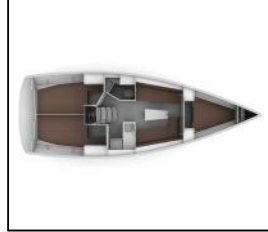

Jedrilica Bavaria Cruiser 34 Lilith

Yacht ID:	10286
Yacht type:	Jedrilica
Yacht:	Bavaria Cruiser 34 Lilith
Marina:	Hrvatska / ACI Marina Split
Production year:	2023
Cabins:	3
Deposit:	1.000,00 €

Elektrika: Pumpa za šantinu (kaljužnu pumpu) - Električna, Strujni kabel,
Intererijer: Barometar, Dokumenti plovila, El. WC, Sat, Unutarnji tuš, Vješalice za odjeću,
Kuhinja: Frižider, Kuhalo, Kuhinjski pribor, Pećnica, Plinske boce, Topla voda,
Navigacija: Automatski pilot, Brzinomjer, Dalekozor, Dubinomjer, GPS chart plotter - cockpit, Nautičke karte i vodič, Navigacijska svjetla, Navigacijski pribor, Peljar, Radar reflektor, Ručni/prijenosni kompas,
Paluba: Bimini top, Black ball, Bokobrani, Četka za palubu, Crijevo za vodu, Električno sidreno vitlo, Glavni kompas na palubi, Glavno sidro, Gumenjak (Pomoćni čamac), Hvataljka za muring (mezomariner), Jarbolna sjedalica s vrećom, Kanistar za gorivo, Konopi za privez, Krmene ljestve, Lijevak za gorivo, Pasarela (mostić, skala), Plastična kanta, Platforma za kupanje, Pumpa za gumenjak (pomoćni čamac), Pumpa za šantinu (kaljužna pumpa) - Mehanička, Ručice vinča, Sidro s lancem, Sidro sa konopom, Sprayhood, Tikovina u kokpitu, Vanjski/krmeni tuš,
Sigurnost: Aparat za gašenje požara, Bova za spašavanje sa svjetlom, Komplet prve pomoći, Kutija baklji za nuždu, Pomoćno rudo kormila - argola, Prsluci za spašavanje (pojas za spašavanje), Prsluk za spašavanje (pojas za spašavanje) (dječji), Rog (truba) za maglu, Search light, Set alata, Set za popravak, Sigurnosni remen, Vatrogasna sjekira, Vesla, VHF radio stanica,
Udobnost: Deke, Jastuci, Posteljina, Ručnici,
Zabava: CD player, Maska, Radio CD mp3 player, Vanjski zvučnici, Wi-Fi Internet,