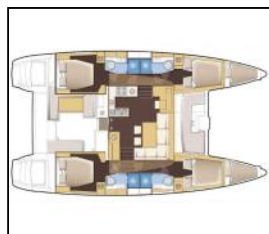

Katamaran Lagoon 450 S Nathalie

Yacht ID:	10279
Yacht type:	Katamaran
Yacht:	Lagoon 450 S Nathalie
Marina:	Hrvatska / ACI Marina Split
Production year:	2017
Cabins:	4 + 2
Deposit:	3.000,00 €

Elektrika: Desalinizator, Generator, Inverter, Klimatizacija, Priključak 220 V, Solarni paneli, Strujni kabel, USB sockets,
Intererijer: El. WC, Električni ventilatori u kabinama, Konvertibilni stol,
Jedrilje: Električna vitla, Lazy bag, Lazy jacks,
Kuhinja: Frižider, Kuhalo, Kuhinjski pribor, Ledomat, Pećnica, Plinske boce, Topla voda,
Navigacija: Automatski pilot, Brzinomjer, Compass, Dalekozor, Depthsounder, GPS chart ploter, Harbour guides, Log/speed instrument, Mjerač brzine vjetra, Nautičke karte i vodič, Ručni/prijenosni kompas, Windex,
Paluba: Bokobrani, Davit, Električno sidreno vitlo, Glavno sidro, Gumenjak (Pomoćni čamac), Hard Top Bimini, Hvataljka za muring (mezomarinier), Konopi za privez, Pasarela (mostić, skala), Pomoćno sidro (rezervno sidro), Pumpa za gumenjak (pomoćni čamac), Stol u kokpitu, Vanbrodski motor, Vanjski/krmeni tuš,
Sigurnost: Komplet prve pomoći, Pomoćno rudo kormila - argola, Sigurnosna oprema, Vesla, VHF radio stanica,
Udobnost: Jastuci u kokpitu, Jastuci za sunčanje,
Zabava: FUSION sound sistem, Vanjski zvučnici,