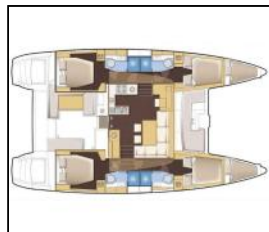

Katamaran Lagoon 450 S Nathalie

Yacht ID:	10279
Yacht type:	Katamaran
Yacht:	Lagoon 450 S Nathalie
Marina:	Hrvatska / ACI Marina Split
Production year:	2017
Cabins:	4 + 2
Deposit:	3.000,00 €

Elektrika: Desalinizator, Generator, Inverter, Klimatizacija, Priključak 220 V, Solarni paneli, Strujni kabel, USB sockets,
Intererijer: El. WC, Električni ventilatori u kabinama, Konvertibilni stol,
Jedrilje: Električna vitla, Lazy bag, Lazy jacks,
Kuhinja: Frižider, Kuhalo, Kuhinjski pribor, Ledomat, Pećnica, Plinske boce, Topla voda,
Navigacija: Automatski pilot, Brzinomjer, Compass, Dalekozor, Depthsounder, GPS chart ploter, Harbour guides, Log/speed instrument, Mjerač brzine vjetra, Nautičke karte i vodič, Ručni/prijenosni kompas, Windex,
Paluba: Bokobrani, Davit, Električno sidreno vitlo, Glavno sidro, Gumenjak (Pomoćni čamac), Hard Top Bimini, Hvataljka za muring (mezomarinier), Konopi za privez, Pasarela (mostić, skala), Pomoćno sidro (rezervno sidro), Pumpa za gumenjak (pomoćni čamac), Stol u kokpitu, Vanbrodski motor, Vanjski/krmeni tuš,
Sigurnost: Komplet prve pomoći, Pomoćno rudo kormila - argola, Sigurnosna oprema, Vesla, VHF radio stanica,
Udobnost: Jastuci u kokpitu, Jastuci za sunčanje,
Zabava: FUSION sound sistem, Vanjski zvučnici,