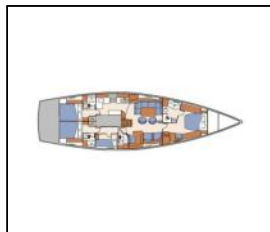

## Jedrilica Beneteau 57 Tajna

Yacht ID:	10278
Yacht type:	Jedrilica
Yacht:	<a href="#">Beneteau 57 Tajna</a>
Marina:	Hrvatska / ACI Marina Split
Production year:	2008
Cabins:	3 + 1
Deposit:	5.000,00 €