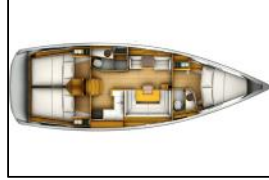

## Jedrilica Sun Odyssey 419 Kiss Kiss

Yacht ID:	10277
Yacht type:	Jedrilica
Yacht:	<a href="#">Sun Odyssey 419 Kiss Kiss</a>
Marina:	Hrvatska / Dubrovnik, Komolac, ACI Marina Dubrovnik
Production year:	2018
Cabins:	3
Deposit:	2.000,00 €