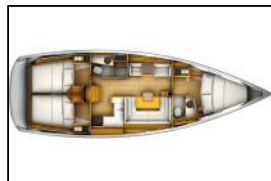

Jedrilica Sun Odyssey 419 Kiss Kiss

Yacht ID:	10277
Yacht type:	Jedrilica
Yacht:	Sun Odyssey 419 Kiss Kiss
Marina:	Hrvatska / Dubrovnik, Komolac, ACI Marina Dubrovnik
Production year:	2018
Cabins:	3
Deposit:	2.000,00 €