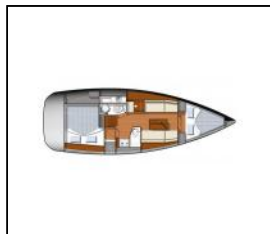

Jedrilica Sun Odyssey 33i Kiki Kiss

Yacht ID:	1021
Yacht type:	Jedrilica
Yacht:	Sun Odyssey 33i Kiki Kiss
Marina:	Hrvatska / ACI Marina Split
Production year:	2013
Cabins:	2
Deposit:	1.500,00 €

Elektrika: Punjač akumulatora, USB sockets,
Kuhinja: Frižider, Kuhalo, Kuhinjski pribor, Pećnica, Topla voda,
Navigacija: Automatski pilot, GPS chart plotter - cockpit, Nautičke karte, Peljar, Tridata,
Paluba: Bimini top, Gumenjak (Pomoćni čamac), Sprayhood, Stol u kokpitu, Vanjski/krmeni tuš,
Sigurnost: VHF radio stanica,
Udobnost: Jastuci u kokpitu, Posteljina,
Zabava: AUX Input, Radio, Wi-Fi Internet,