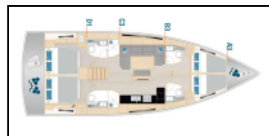

## Jedrilica Hanse 460 Atmosphere

Yacht ID:	10207
Yacht type:	Jedrilica
Yacht:	<a href="#">Hanse 460 Atmosphere</a>
Marina:	Hrvatska / Marina Kaštela
Production year:	2023
Cabins:	4
Deposit:	2.000,00 €