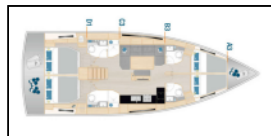

Jedrilica Hanse 460 Atmosphere

Yacht ID:	10207
Yacht type:	Jedrilica
Yacht:	Hanse 460 Atmosphere
Marina:	Hrvatska / Marina Kaštela
Production year:	2023
Cabins:	4
Deposit:	2.000,00 €

Elektrika: Grijanje, Inverter, Punjač akumulatora,

Paluba: Bimini top, Frižider u kokpitu, Gumenjак (Pomoćni čamac), Platforma za kupanje, Roštilj, Sprayhood, Stol u kokpitu, Tikovina u kokpitu, Vanjski/krmeni tuš,

Sigurnost: VHF radio stanica,

Udobnost: Jastuci u kokpitu, Posteljina,