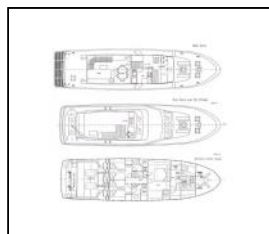

## Motorna jahta M/Y Blanka MY Blanka

Yacht ID:	10201
Yacht type:	Motorna jahta
Yacht:	<a href="#">M/Y Blanka MY Blanka</a>
Marina:	Hrvatska / ACI Marina Split
Production year:	1990
Cabins:	3
Deposit:	0,00 €