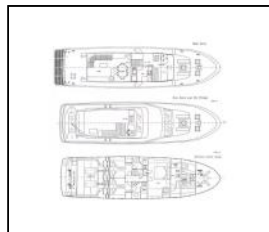

Motorna jahta M/Y Blanka MY Blanka

Yacht ID:	10201
Yacht type:	Motorna jahta
Yacht:	M/Y Blanka MY Blanka
Marina:	Hrvatska / ACI Marina Split
Production year:	1990
Cabins:	3
Deposit:	0,00 €

Elektrika: Desalinizator, Generator, Grijanje, Klimatizacija, Trim tabs,
Intererijer: El. WC, Forepeak cabin: access from deck only, LED lights, Ležaj u kabini, Stol u salonu,
Kuhinja: Frižider, Hladnjak za vino, Kuhinjski pribor, Ledomat, Mašina za kavu, Mikrovalna pećnica, Sudoper, Zamrzivač,
Navigacija: Automatski pilot, GPS chart ploter, Pramčani propeler, Tridata,
Paluba: Električno sidreno vitlo, Flybridge, Gumenjак (Pomoćni čamac), Hidraulična pasarela, Krmene ljestve, Pasarela (mostić, skala), Platforma za kupanje na hidraulično podizanje, Platforma za kupanje, Roštilj, Stol u kokpitu, Svjetla na palubi, Tenda, Tender, Tikova paluba, Tikovina u kokpitu, Vanjski/krmeni tuš,
Sigurnost: VHF radio stanica,
Udobnost: Jastuci za sunčanje, Ručnici,
Zabava: Bose Sound System, Hi-Fi sistem, LCD TV, Paddle board, Tube ring, TV + DVD, Underwater scooter, Unutarnji zvučnici, USB internet stick, Vanjski zvučnici, Wi-Fi Internet,