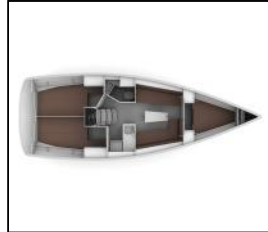

Jedrilica Bavaria Cruiser 34 Mrduja

Yacht ID:	10199
Yacht type:	Jedrilica
Yacht:	Bavaria Cruiser 34 Mrduja
Marina:	Hrvatska / ACI Marina Split
Production year:	2023
Cabins:	3
Deposit:	1.000,00 €

Elektrika: Pumpa za šantinu (kaljužnu pumpu) - Električna, Strujni kabel,
Intererijer: Barometar, Dokumenti plovila, El. WC, Sat, Unutarnji tuš, Vješalice za odjeću,
Kuhinja: Frižider, Kuhalo, Kuhinjski pribor, Pećnica, Plinske boce, Topla voda,
Navigacija: Automatski pilot, Brzinomjer, Dalekozor, Dubinomjer, GPS chart plotter - cockpit, Nautičke karte i vodič, Navigacijska svjetla, Navigacijski pribor, Peljar, Radar reflektor, Ručni/prijenosni kompas,
Paluba: Bimini top, Black ball, Bokobrani, Četka za palubu, Crijevo za vodu, Električno sidreno vitlo, Glavni kompas na palubi, Glavno sidro, Gumenjak (Pomoćni čamac), Hvataljka za muring (mezomariner), Jarbolna sjedalica s vrećom, Kanistar za gorivo, Konopi za privez, Krmene ljestve, Lijevak za gorivo, Pasarela (mostić, skala), Plastična kanta, Platforma za kupanje, Pumpa za gumenjak (pomoćni čamac), Pumpa za šantinu (kaljužna pumpa) - Mehanička, Ručice vinča, Sidro s lancem, Sidro sa konopom, Sprayhood, Tikovina u kokpitu, Vanjski/krmeni tuš,
Sigurnost: Aparat za gašenje požara, Bova za spašavanje sa svjetlom, Inflatable life raft, Komplet prve pomoći, Kutija baklji za nuždu, Pomoćno rudo kormila - argola, Prsluci za spašavanje (pojas za spašavanje), Prsluk za spašavanje (pojas za spašavanje) (dječji), Rog (truba) za maglu, Search light, Set alata, Set za popravak, Sigurnosni remen, Vatrogasna sjekira, Vesla, VHF radio stanica,
Udobnost: Deke, Jastuci, Posteljina, Ručnici,
Zabava: CD player, Maska, Radio CD mp3 player, Vanjski zvučnici, Wi-Fi Internet,