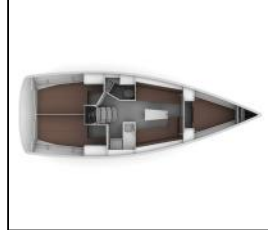

Jedrilica Bavaria Cruiser 34 Mrduja

Yacht ID:	10199
Yacht type:	Jedrilica
Yacht:	Bavaria Cruiser 34 Mrduja
Marina:	Hrvatska / ACI Marina Split
Production year:	2023
Cabins:	3
Deposit:	1.000,00 €

Elektrika: 12V utičnica, Bojler, Inverter, Pumpa za šantinu (kaljužnu pumpu) - Električna, Punjač akumulatora, Servisne baterije, Solarni paneli, Strujni kabel, Utičnica 220V,
Intererijer: Barometar, Dokumenti plovila, El. WC, Sat, Unutarnji tuš, Vješalice za odjeću,
Kuhinja: Frižider, Kuhalo, Kuhinjski pribor, Pećnica, Plinske boce, Topla voda,
Navigacija: Automatski pilot, Dalekozor, GPS chart plotter - cockpit, LED navigacijska svjetla, Nautičke karte i vodič, Navigacijski pribor, Peljar, Radar reflektor, Ručni/prijenosni kompas, Wind/speed/depth instruments, Windex,
Paluba: Bimini top, Black ball, Bokobrani, Četka za palubu, Crijevo za vodu, Električno sidreno vitlo, Glavni kompas na palubi, Glavno sidro, Gumenjak (Pomoćni čamac), Hvataljka za muring (mezomariner), Jarbolna sjedalica s vrećom, Kanistar za gorivo, Konopi za privez, Krmene ljestve, Lijevak za gorivo, Pasarela (mostić, skala), Plastična kanta, Platforma za kupanje, Pomoćno sidro (rezervno sidro), Pumpa za gumenjak (pomoćni čamac), Pumpa za šantinu (kaljužna pumpa) - Mehanička, Ručice vinča, Sprayhood, Stol u kokpitu, Tikovina u kokpitu, Vanjski/krmeni tuš,
Sigurnost: Aparat za gašenje požara, Bova za spašavanje sa svjetlom, Crni tank (tank za sanitarne vode), Komplet prve pomoći, Kutija baklji za nuždu, Pomoćno rudo kormila - argola, Prsluci za spašavanje (pojas za spašavanje), Prsluk za spašavanje (pojas za spašavanje) (dječji), Rog (truba) za maglu, Search light, Set alata, Set za popravak, Sigurnosni remen, Splav za spasavanje, Vatrogasna sjekira, Vesla, VHF radio stanica,
Udobnost: Deke, Jastuci, Posteljina,
Zabava: Radio, USB, Bluetooth, Ronilačka maska, Unutarnji zvučnici, Vanjski zvučnici, Wi-Fi Internet,