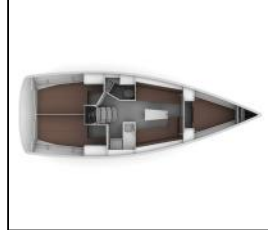

Jedrilica Bavaria Cruiser 34 Mrduja

Yacht ID:	10199
Yacht type:	Jedrilica
Yacht:	Bavaria Cruiser 34 Mrduja
Marina:	Hrvatska / ACI Marina Split
Production year:	2023
Cabins:	3
Deposit:	1.000,00 €

Elektrika: 12V utičnica, Bojler, Inverter, Pumpa za šantinu (kaljužnu pumpu) - Električna, Punjač akumulatora, Servisne baterije, Solarni paneli, Strujni kabel, Utičnica 220V,
Intererijer: Barometar, Dokumenti plovila, El. WC, Sat, Unutarnji tuš, Vješalice za odjeću,
Kuhinja: Frižider, Kuhalo, Kuhinjski pribor, Pećnica, Plinske boce, Topla voda,
Navigacija: Automatski pilot, Dalekozor, GPS chart plotter - cockpit, LED navigacijska svjetla, Nautičke karte i vodič, Navigacijski pribor, Peljar, Radar reflektor, Ručni/prijenosni kompas, Wind/speed/depth instruments, Windex,
Paluba: Bimini top, Black ball, Bokobrani, Četka za palubu, Crijevo za vodu, Električno sidreno vitlo, Glavni kompas na palubi, Glavno sidro, Gumenjak (Pomoćni čamac), Hvataljka za muring (mezomariner), Jarbolna sjedalica s vrećom, Kanistar za gorivo, Konopi za privez, Krmene ljestve, Lijevak za gorivo, Pasarela (mostić, skala), Plastična kanta, Platforma za kupanje, Pomoćno sidro (rezervno sidro), Pumpa za gumenjak (pomoćni čamac), Pumpa za šantinu (kaljužna pumpa) - Mehanička, Ručice vinča, Sprayhood, Stol u kokpitu, Tikovina u kokpitu, Vanjski/krmni tuš,
Sigurnost: Aparat za gašenje požara, Bova za spašavanje sa svjetlom, Crni tank (tank za sanitarne vode), Komplet prve pomoći, Kutija baklji za nuždu, Pomoćno rudo kormila - argola, Prsluci za spašavanje (pojas za spašavanje), Prsluk za spašavanje (pojas za spašavanje) (dječji), Rog (truba) za maglu, Search light, Set alata, Set za popravak, Sigurnosni remen, Splav za spasavanje, Vatrogasna sjekira, Vesla, VHF radio stanica,
Udobnost: Deke, Jastuci, Posteljina,
Zabava: Radio, USB, Bluetooth, Ronilačka maska, Unutarnji zvučnici, Vanjski zvučnici, Wi-Fi Internet,