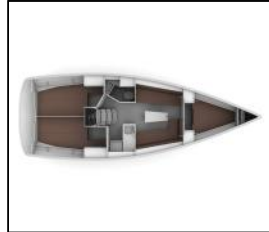

## Jedrilica Bavaria Cruiser 34 Mrduja

Yacht ID:	10199
Yacht type:	Jedrilica
Yacht:	<a href="#">Bavaria Cruiser 34 Mrduja</a>
Marina:	Hrvatska / ACI Marina Split
Production year:	2023
Cabins:	3
Deposit:	1.000,00 €