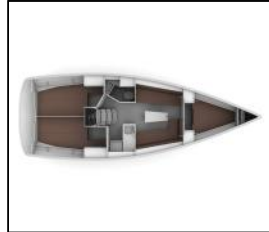

Jedrilica Bavaria Cruiser 34 Mrduja

Yacht ID:	10199
Yacht type:	Jedrilica
Yacht:	Bavaria Cruiser 34 Mrduja
Marina:	Hrvatska / ACI Marina Split
Production year:	2023
Cabins:	3
Deposit:	1.000,00 €

Elektrika: 12V utičnica, Bojler, Inverter, Pumpa za šantinu (kaljužnu pumpu) - Električna, Punjač akumulatora, Servisne baterije, Solarni paneli, Strujni kabel, Utičnica 220V,
Intererijer: Barometar, Dokumenti plovila, El. WC, Sat, Unutarnji tuš, Vješalice za odjeću,
Kuhinja: Frižider, Kuhalo, Kuhinjski pribor, Pećnica, Plinske boce, Topla voda,
Navigacija: Automatski pilot, Dalekozor, GPS chart plotter - cockpit, LED navigacijska svjetla, Nautičke karte i vodič, Navigacijski pribor, Peljar, Radar reflektor, Ručni/prijenosni kompas, Wind/speed/depth instruments, Windex,
Paluba: Bimini top, Black ball, Bokobrani, Četka za palubu, Crijevo za vodu, Električno sidreno vitlo, Glavni kompas na palubi, Glavno sidro, Gumenjak (Pomoćni čamac), Hvataljka za muring (mezomariner), Jarbolna sjedalica s vrećom, Kanistar za gorivo, Konopi za privez, Krmene ljestve, Lijevak za gorivo, Pasarela (mostić, skala), Plastična kanta, Platforma za kupanje, Pomoćno sidro (rezervno sidro), Pumpa za gumenjak (pomoćni čamac), Pumpa za šantinu (kaljužna pumpa) - Mehanička, Ručice vinča, Sprayhood, Stol u kokpitu, Tikovina u kokpitu, Vanjski/krmeni tuš,
Sigurnost: Aparat za gašenje požara, Bova za spašavanje sa svjetlom, Crni tank (tank za sanitarne vode), Komplet prve pomoći, Kutija baklji za nuždu, Pomoćno rudo kormila - argola, Prsluci za spašavanje (pojas za spašavanje), Prsluk za spašavanje (pojas za spašavanje) (dječji), Rog (truba) za maglu, Search light, Set alata, Set za popravak, Sigurnosni remen, Splav za spasavanje, Vatrogasna sjekira, Vesla, VHF radio stanica,
Udobnost: Deke, Jastuci, Posteljina,
Zabava: Radio, USB, Bluetooth, Ronilačka maska, Unutarnji zvučnici, Vanjski zvučnici, Wi-Fi Internet,