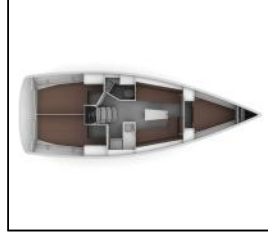

## Jedrilica Bavaria Cruiser 34 Mrduja

Yacht ID:	10199
Yacht type:	Jedrilica
Yacht:	<a href="#">Bavaria Cruiser 34 Mrduja</a>
Marina:	Hrvatska / ACI Marina Split
Production year:	2023
Cabins:	3
Deposit:	1.000,00 €