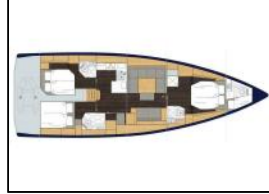

Jedrilica Bavaria C50 Style Shala

Yacht ID:	10193
Yacht type:	Jedrilica
Yacht:	Bavaria C50 Style Shala
Marina:	Hrvatska / ACI Marina Split
Production year:	2023
Cabins:	3 + 1
Deposit:	2.500,00 €

Elektrika: Generator, Grijanje, Klimatizacija, Pumpa za šantinu (kaljužnu pumpu) - Električna, Servisne baterije, Solarni paneli, Strujni kabel,