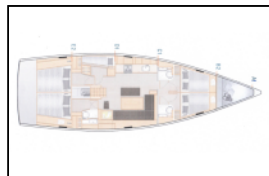

## Jedrilica Hanse 508 Hugo

Yacht ID:	10188
Yacht type:	Jedrilica
Yacht:	<a href="#">Hanse 508 Hugo</a>
Marina:	Hrvatska / ACI Marina Pula
Production year:	2022
Cabins:	5
Deposit:	3.000,00 €

**Elektrika:** Klimatizacija, Punjač akumulatora,  
**Intererijer:** El. WC, Stol u salonu,  
**Kuhinja:** Frižider, Kuhinjski pribor, Topla voda, Zamrzivač,  
**Navigacija:** Automatski pilot, GPS chart plotter - cockpit,  
Nautičke karte i vodič, Pramčani propeler,  
**Paluba:** Bimini top, Električno sidreno vitlo, Gumenjak  
(Pomoćni čamac), Platforma za kupanje, Roštilj, Sprayhood,  
Stol u kokpitu, Tikovina u kokpitu, Vanjski/krmeni tuš,  
**Sigurnost:** VHF radio stanica,  
**Udobnost:** Jastuci u kokpitu,  
**Zabava:** Fusion radio, LCD TV, Unutarnji zvučnici, Vanjski  
zvučnici, Wet bar,