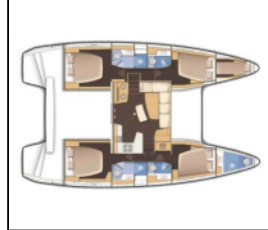

Katamaran Lagoon 40 Tartarouga

Yacht ID:	10161
Yacht type:	Katamaran
Yacht:	Lagoon 40 Tartarouga
Marina:	Grčka / Rhodes New Marina
Production year:	2023
Cabins:	4 + 1
Deposit:	1.000,00 €

Elektrika: Desalinizator, Generator, Inverter, Klimatizacija, Priključak za struju s obale, Punjač akumulatora, Solarni paneli, Strujni kabel, USB sockets,
Intererijer: El. WC, Električni ventilatori, Konvertibilni stol u salonu,
Jedrilje: Električna vitla, Lazy bag, Lazy jacks, Self tacking jib,
Kuhinja: Frižider, Kuhalo, Pećnica, Topla voda, Zamrzivač,
Navigacija: Automatski pilot, Brzinomjer, Dubinomjer, GPS chart ploter, Mjerač brzine vjetra, Nautičke karte i vodič, Peljar,
Paluba: Bimini top, Daljinski upravljač za sidreno vitlo s brojacem lanca na kormilu, Električno sidreno vitlo, Gumenjak (Pomoćni čamac), Krmene ljestve, Pasarela (mostić, skala), Stol u kokpitu, Tikovina u kokpitu, Vanbrodski motor, Vanjski/krmeni tuš,
Sigurnost: Crni tank (tank za sanitarne vode), EPIRB-Distress radio beacons, Horseshoe lifebuoy (potkova za spašavanje), Komplet prve pomoći, Prsluci za spašavanje (pojas za spašavanje), Sigurnosni remen, Splav za spasavanje, VHF radio stanica,
Udobnost: Jastuci u kokpitu,
Zabava: Oprema za ronjenje, Vanjski zvučnici,