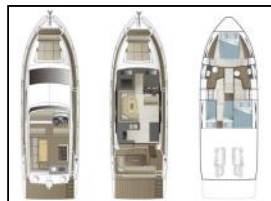

## Motorna jahta Sealine F430 Grace II

Yacht ID:	10154
Yacht type:	Motorna jahta
Yacht:	<a href="#">Sealine F430 Grace II</a>
Marina:	Hrvatska / Marina Kaštela
Production year:	2023
Cabins:	3
Deposit:	4.000,00 €

**Paluba:** Bimini top, Električno sidreno vitlo, Gumenjak (Pomoćni čamac), Hidraulična pasarela, Platforma za kupanje na hidraulično podizanje, Platforma za kupanje, Tikovina u kokpitu, Vanjski/krmeni tuš,

**Udobnost:** Posteljina,

**Zabava:** Ozvučenje, Radio mp3 player, TV,